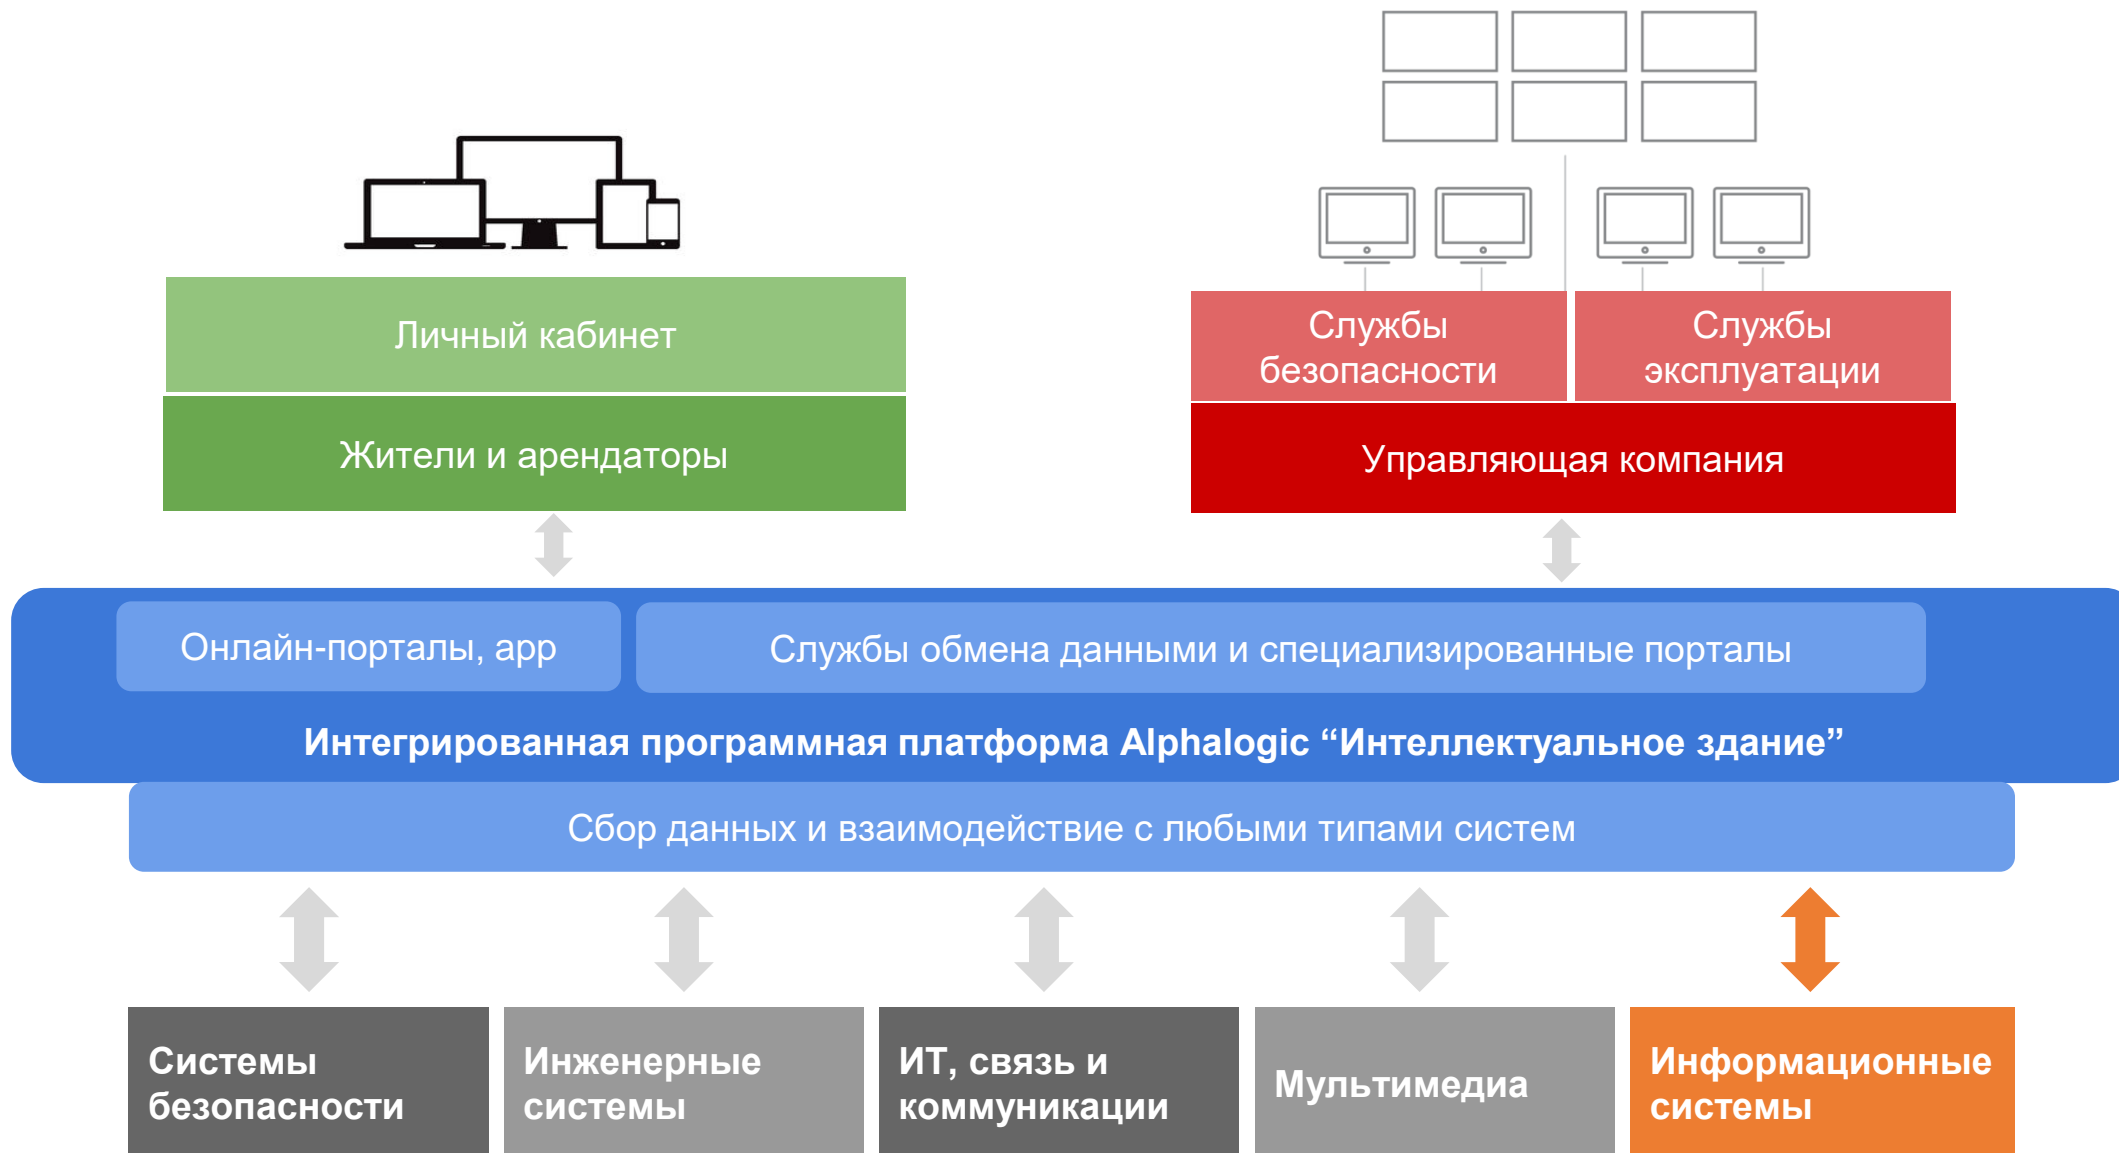

# Мобильное приложение жителя (инфраструктурные сервисы)

ALPHAOPEN

# Интерфейсы УК (Служба охраны, Консьерж, Эксплуатация ...)

- 1. Готовое решение для здания/ЖК/квартала/города**
2. Первый интеллектуальный ЖК «ЛИЦА» (Capital Group) в РФ
- 3. 3 ЖК в реализации (бизнес и премиум класс)**
4. Полноценная команда интегратора (разработчики, инженеры, системные архитекторы, руководители проектов, дизайнеры и др.)