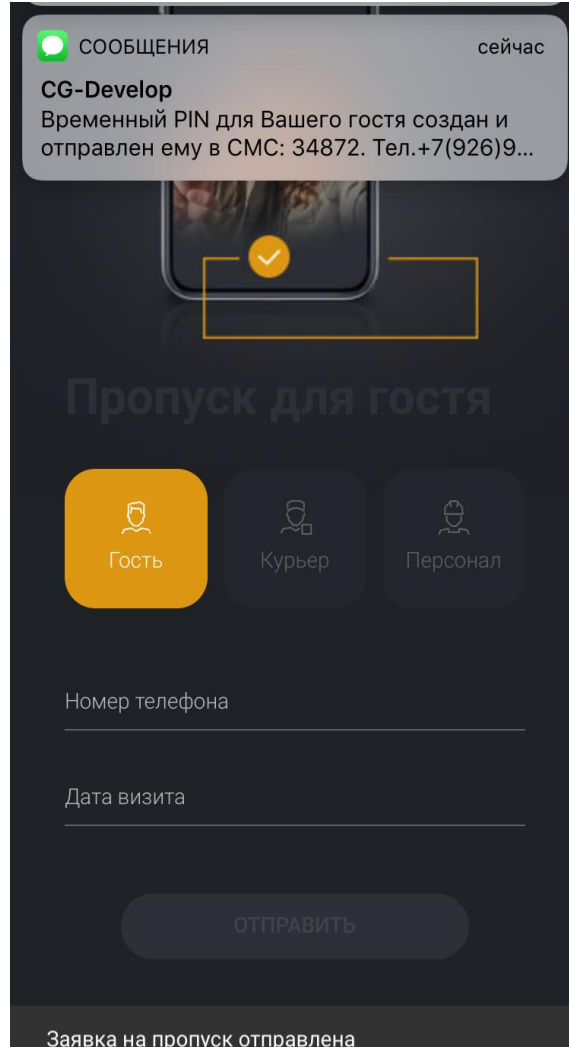

Мобильное приложение жителя (инфраструктурные сервисы)

ALPHAOPEN