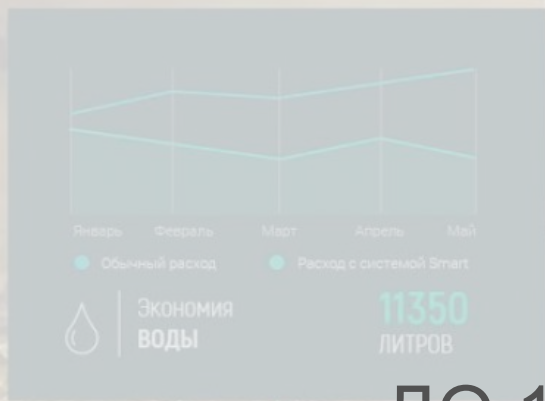

# Эффект от внедрения

ALPHAOPEN

ДО 15%

Солнечные ПАНЕЛИ

РОСТ ПРОДАЖ

1352  
ЛИТРОВ

10260  
ЛИТРОВ

ДО 3%