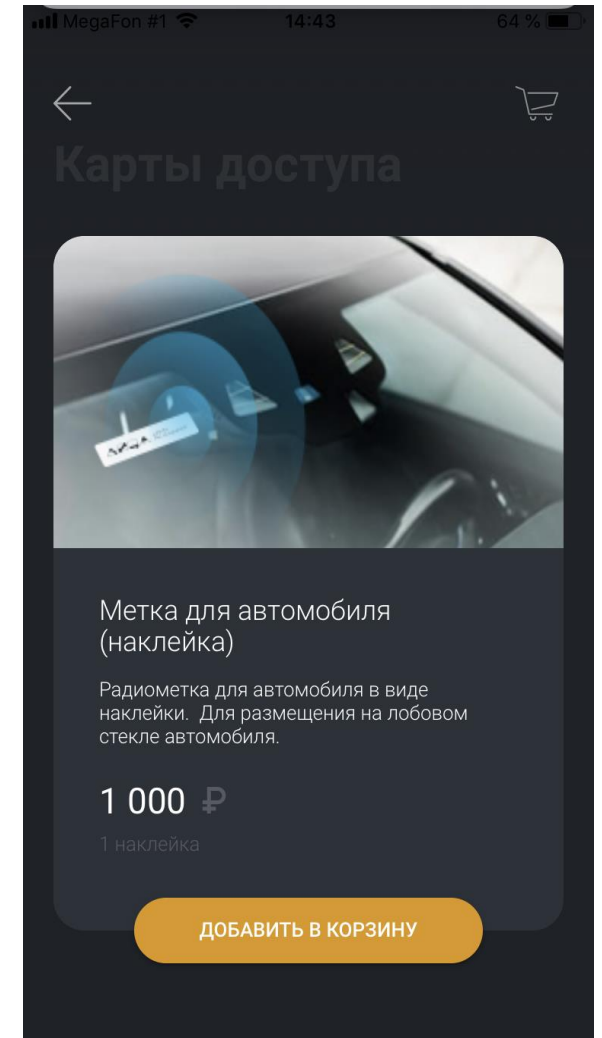

Мобильное приложение жителя (инфраструктурные сервисы)

ALPHAOPEN