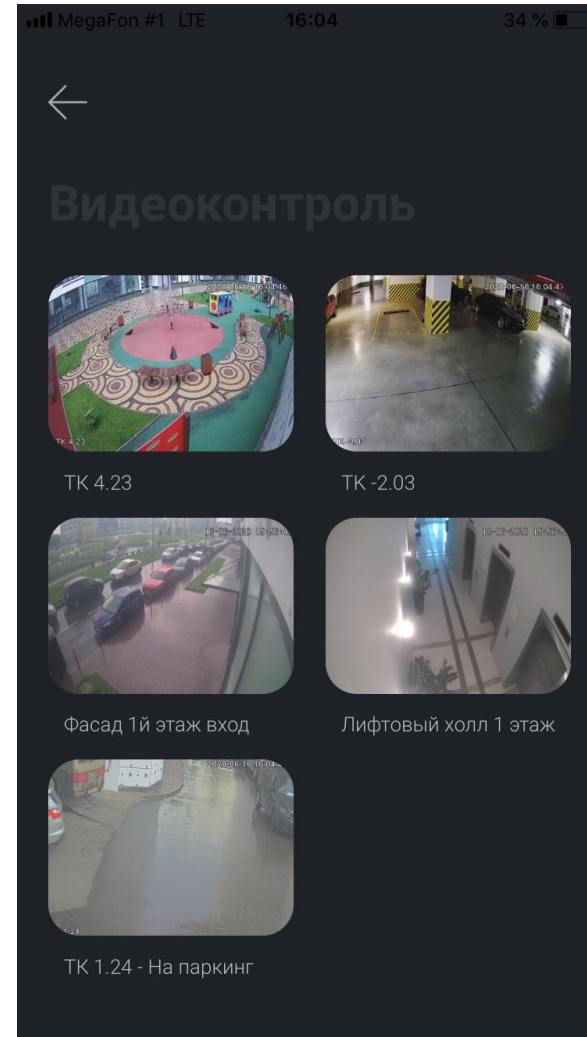

Мобильное приложение жителя (инфраструктурные сервисы)

ALPHAOPEN