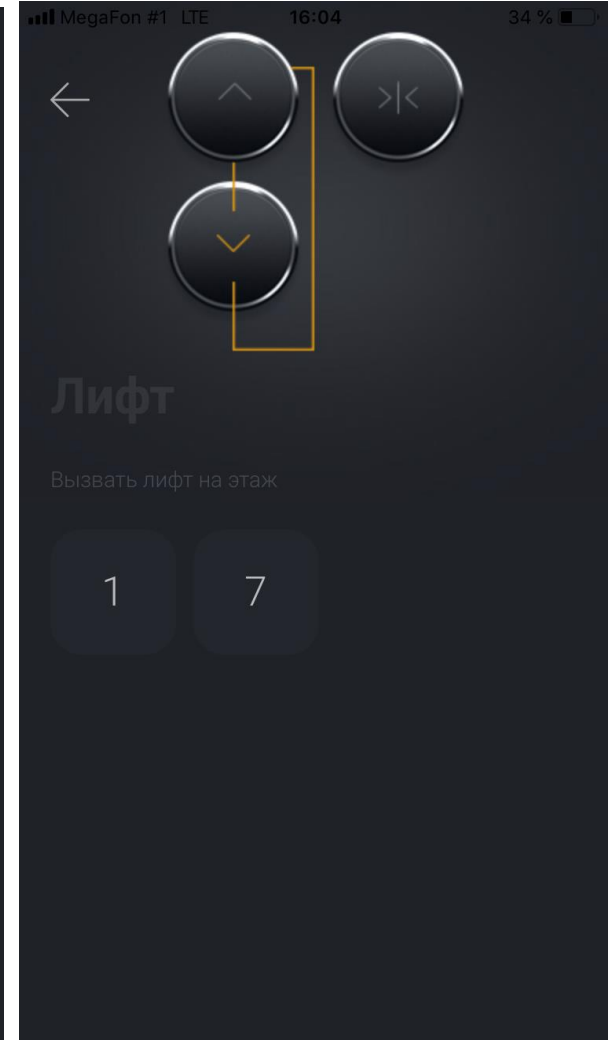

Мобильное приложение жителя (инфраструктурные сервисы)

ALPHAOPEN