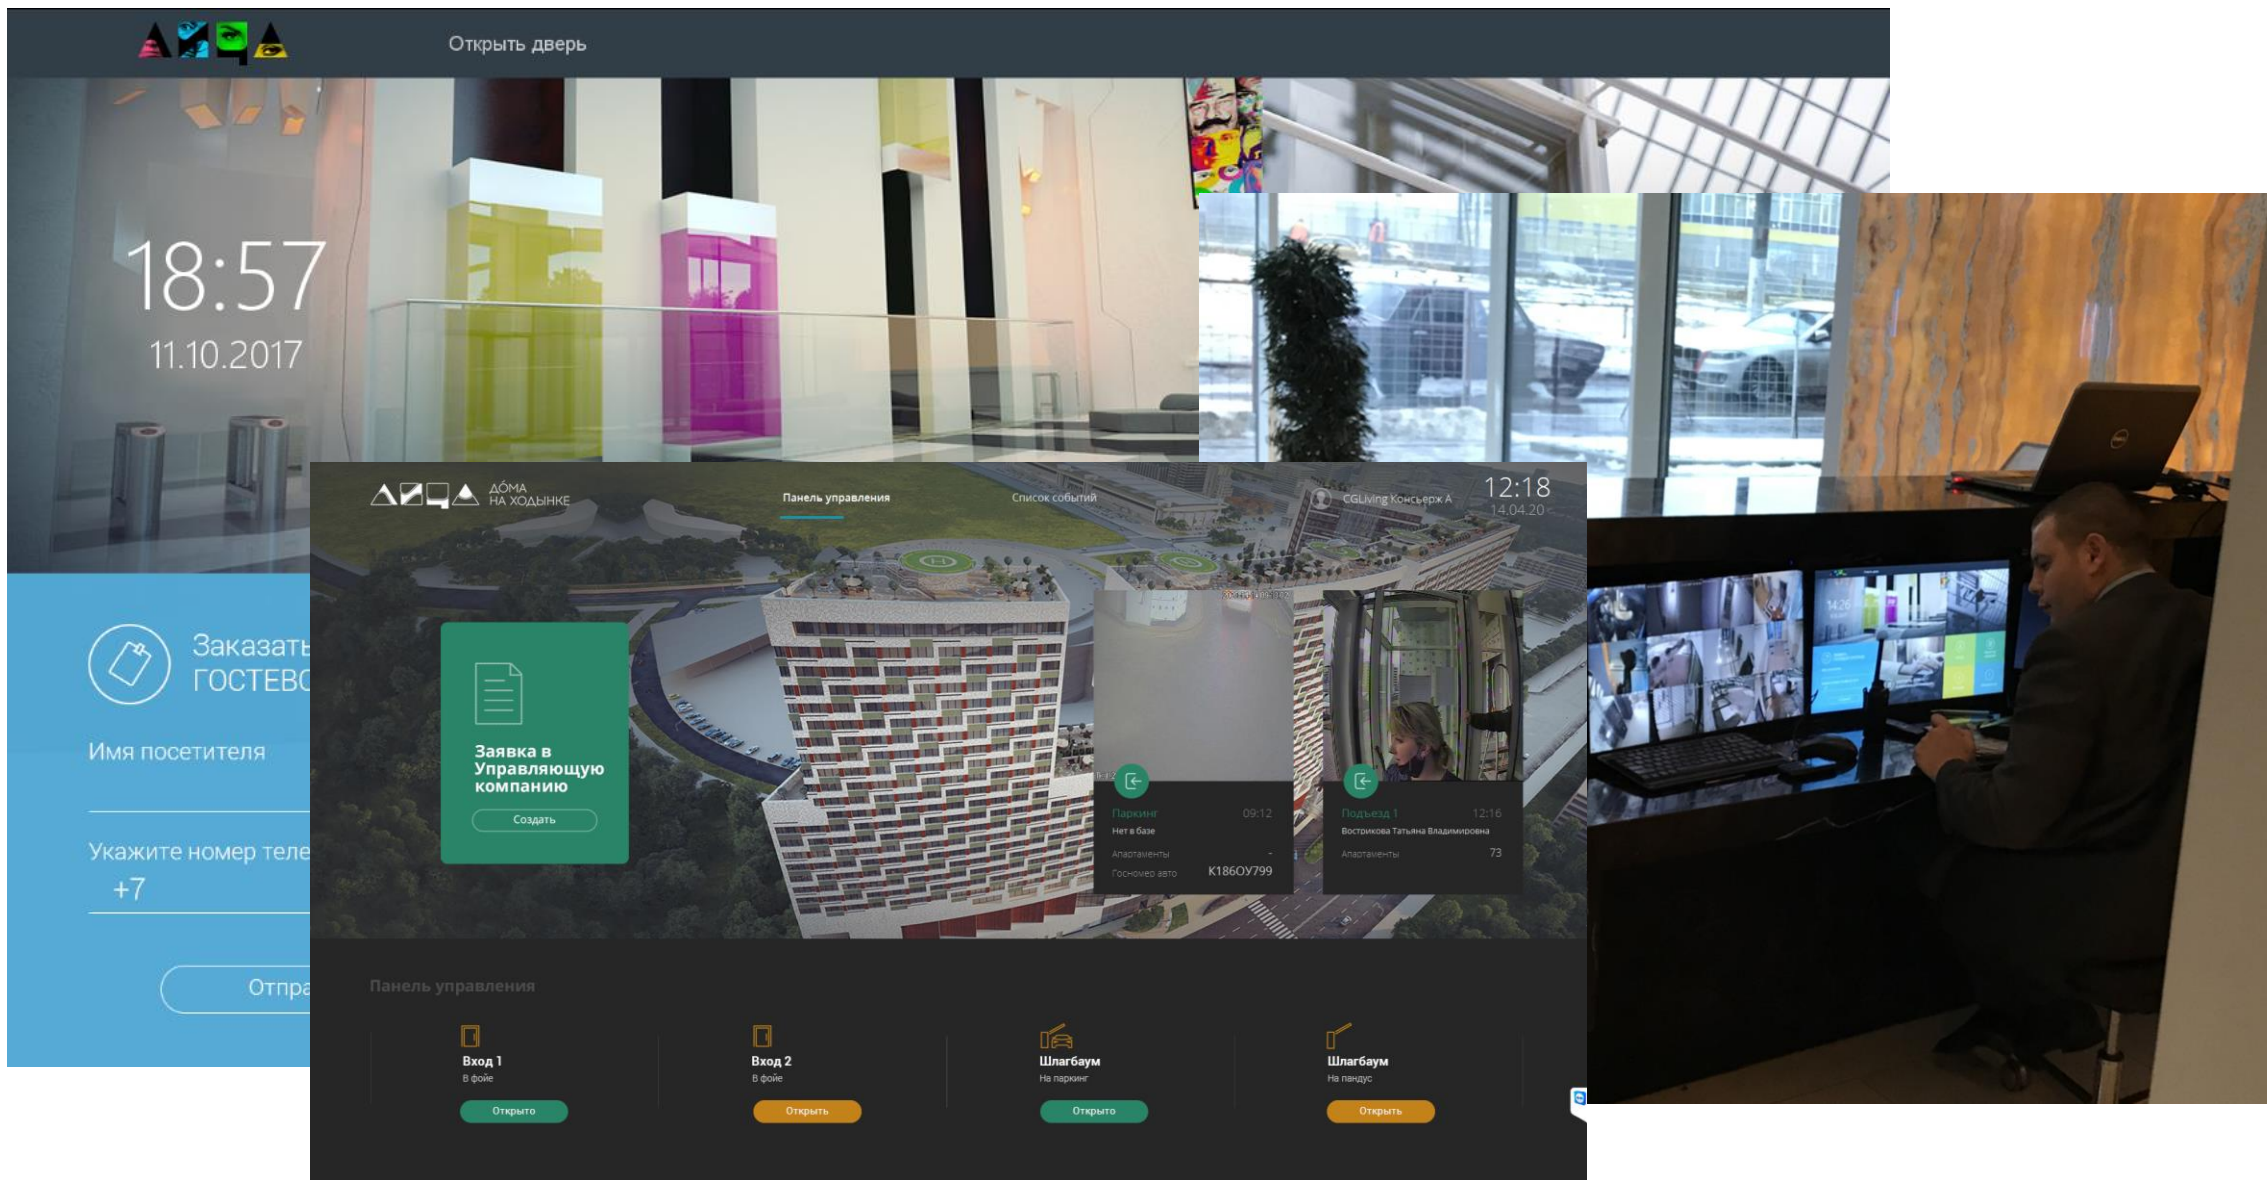

Интерфейсы УК (Служба охраны, Консьерж, Эксплуатация ...)