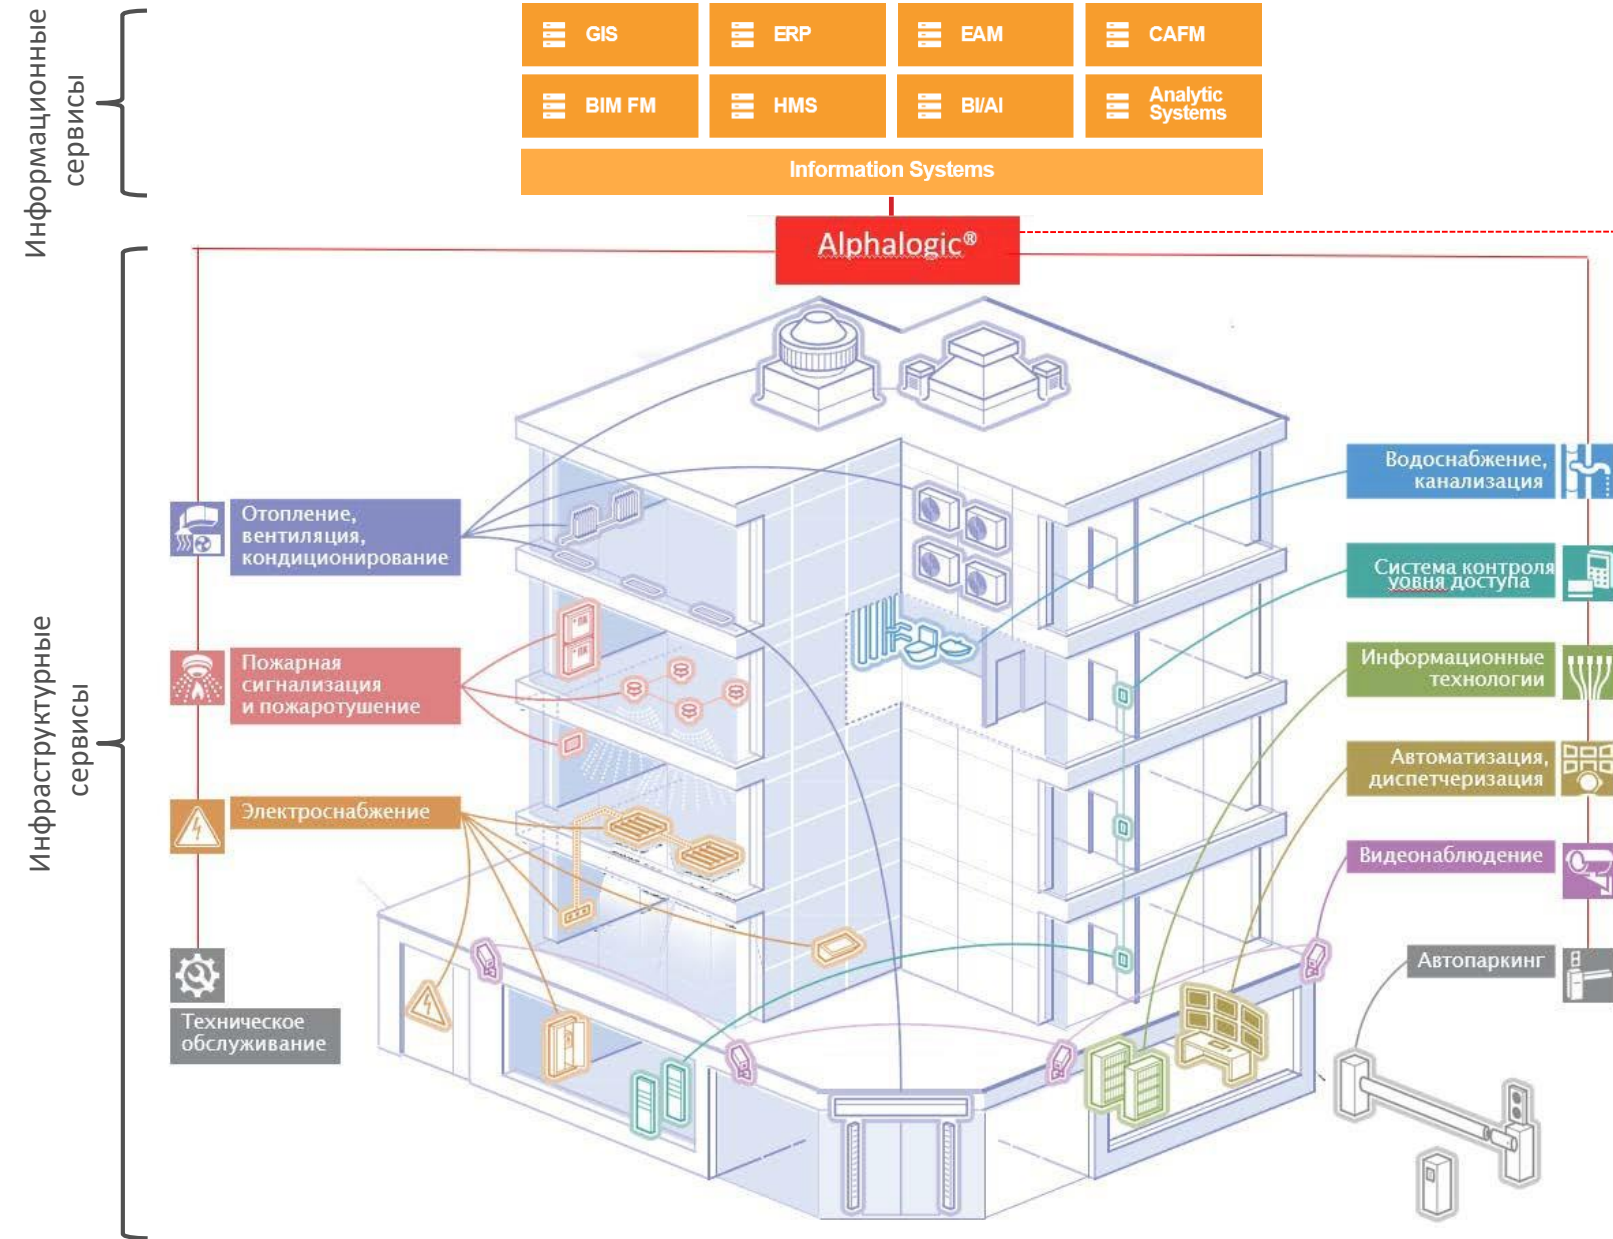

- Внесена в Реестр Российского Программного Обеспечения Минкомсвязи РФ
- Технологический партнер Консорциума УМНЫЙ ГОРОД (Минкомсвязь РФ, Ростелеком, Росатом, Минстрой РФ)
- Является резидентом Инновационного Центра "Сколково"
- Внесена в Перечень Инновационной продукции Агентства Инноваций г. Москвы

**МИНСТРОЙ  
РОССИИ**

ИНТЕЛЛЕКТУАЛЬНОЕ ЗДАНИЕ

СИТУАЦИОННЫЙ ЦЕНТР СИСТЕМ БЕЗОПАСНОСТИ

ЦЕНТР МОНИТОРИНГА ИНЖЕНЕРНЫХ СИСТЕМ

ЦИФРОВАЯ РЕКЛАМА

УМНЫЙ ГОРОД

ИНТЕРНЕТ ВЕЩЕЙ

## Сервисы, диспетчеризация

- Управление инфраструктурой зданий
- Комплексная безопасность зданий
- Контроль потребления ресурсов
- Сервисы для жильцов и арендаторов
- Решения для управляющих компаний

# Интегрированные сервисы для жителей, арендаторов и УК

ALPHAOPEN

ВИДЕОНАБЛЮДЕНИЕ ЗА ТЕРРИТОРИЕЙ И ПАРКИНГОМ

ЦИФРОВОЙ ДОМОФОН ИЗ МОБИЛЬНОГО ПРИЛОЖЕНИЯ

ОНЛАЙН (АВТОМАТИЧЕСКИЕ) ЗАЯВКИ НА ПРОХОД И ПРОЕЗД ГОСТЕЙ