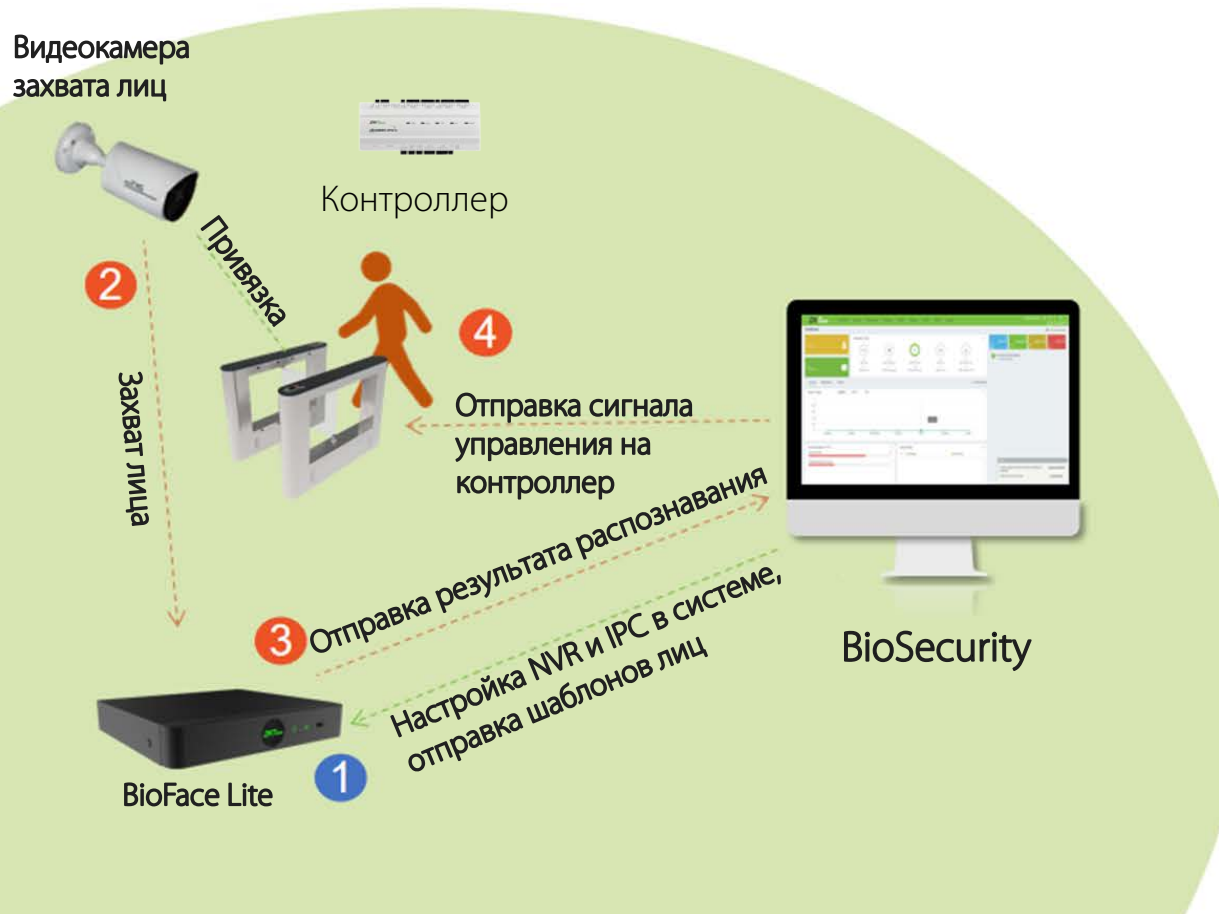

## Экономия времени

- ▶ Точный поиск объекта экономит время

# Вариант 1

Видеокамера с идентификацией лиц для захвата и вывода результатов идентификации. Видеокамера сама выполняет идентификацию, имеет память 10 000 шаблонов лиц, а также поддерживает загрузку шаблонов с помощью программного обеспечения. Для выполнения захвата и сравнения требуется всего одна камера. Это наиболее простой путь создания системы контроля доступа.

## Внутриплатформенная связь между модулями

NVR и IPC распознавания лиц были интегрированы в платформу, что позволяет **ZKBioSecurity** управлять устройствами контроля доступа и учета рабочего времени основываясь на результатах распознавания лиц.