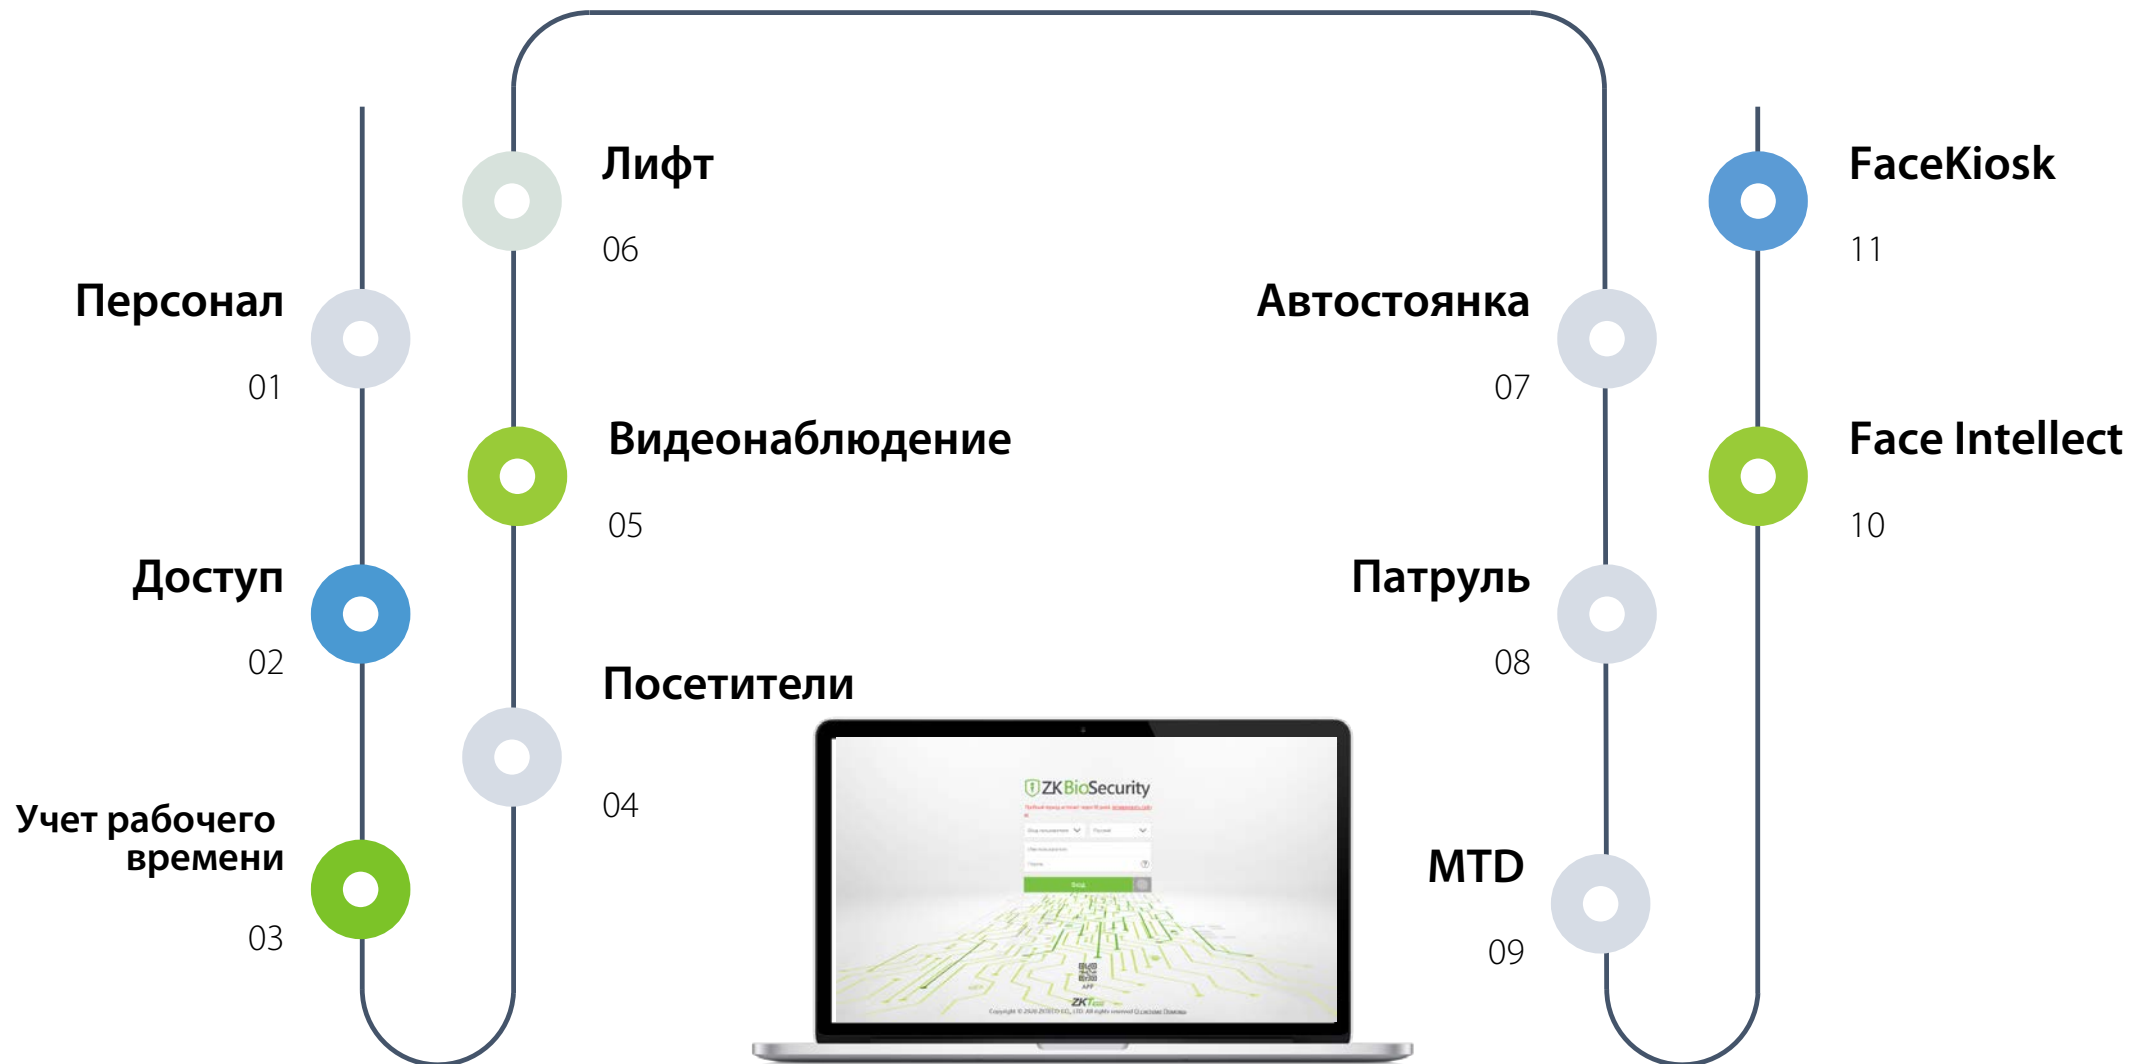

# Дошкольное учреждение

ZKBioSecurity

**Серия PRO**

Камера распознавания лица

**Сигнал тревоги незнакомца**

**Терминалы Visible Light**

Контроль доступа

**FaceKiosk-H21**

Учет посещений учащихся

# Стройобъект

Решение ZKBioSecurity для управления стройплощадкой использует новейшую архитектуру В / S в качестве основы и работает в ZKBioSecurity, которая представляет из себя комплексную систему безопасности. Система интегрирована с различными типами биометрической идентификации для контроля доступом и учета рабочего времени.

Система эффективно управляет зарегистрированными работниками из разных компаний, отслеживая учет рабочего времени всех рабочих и события контроля доступа в режиме реального времени, что действительно обеспечивает интеллектуальное управление безопасностью строительной площадки и работников.