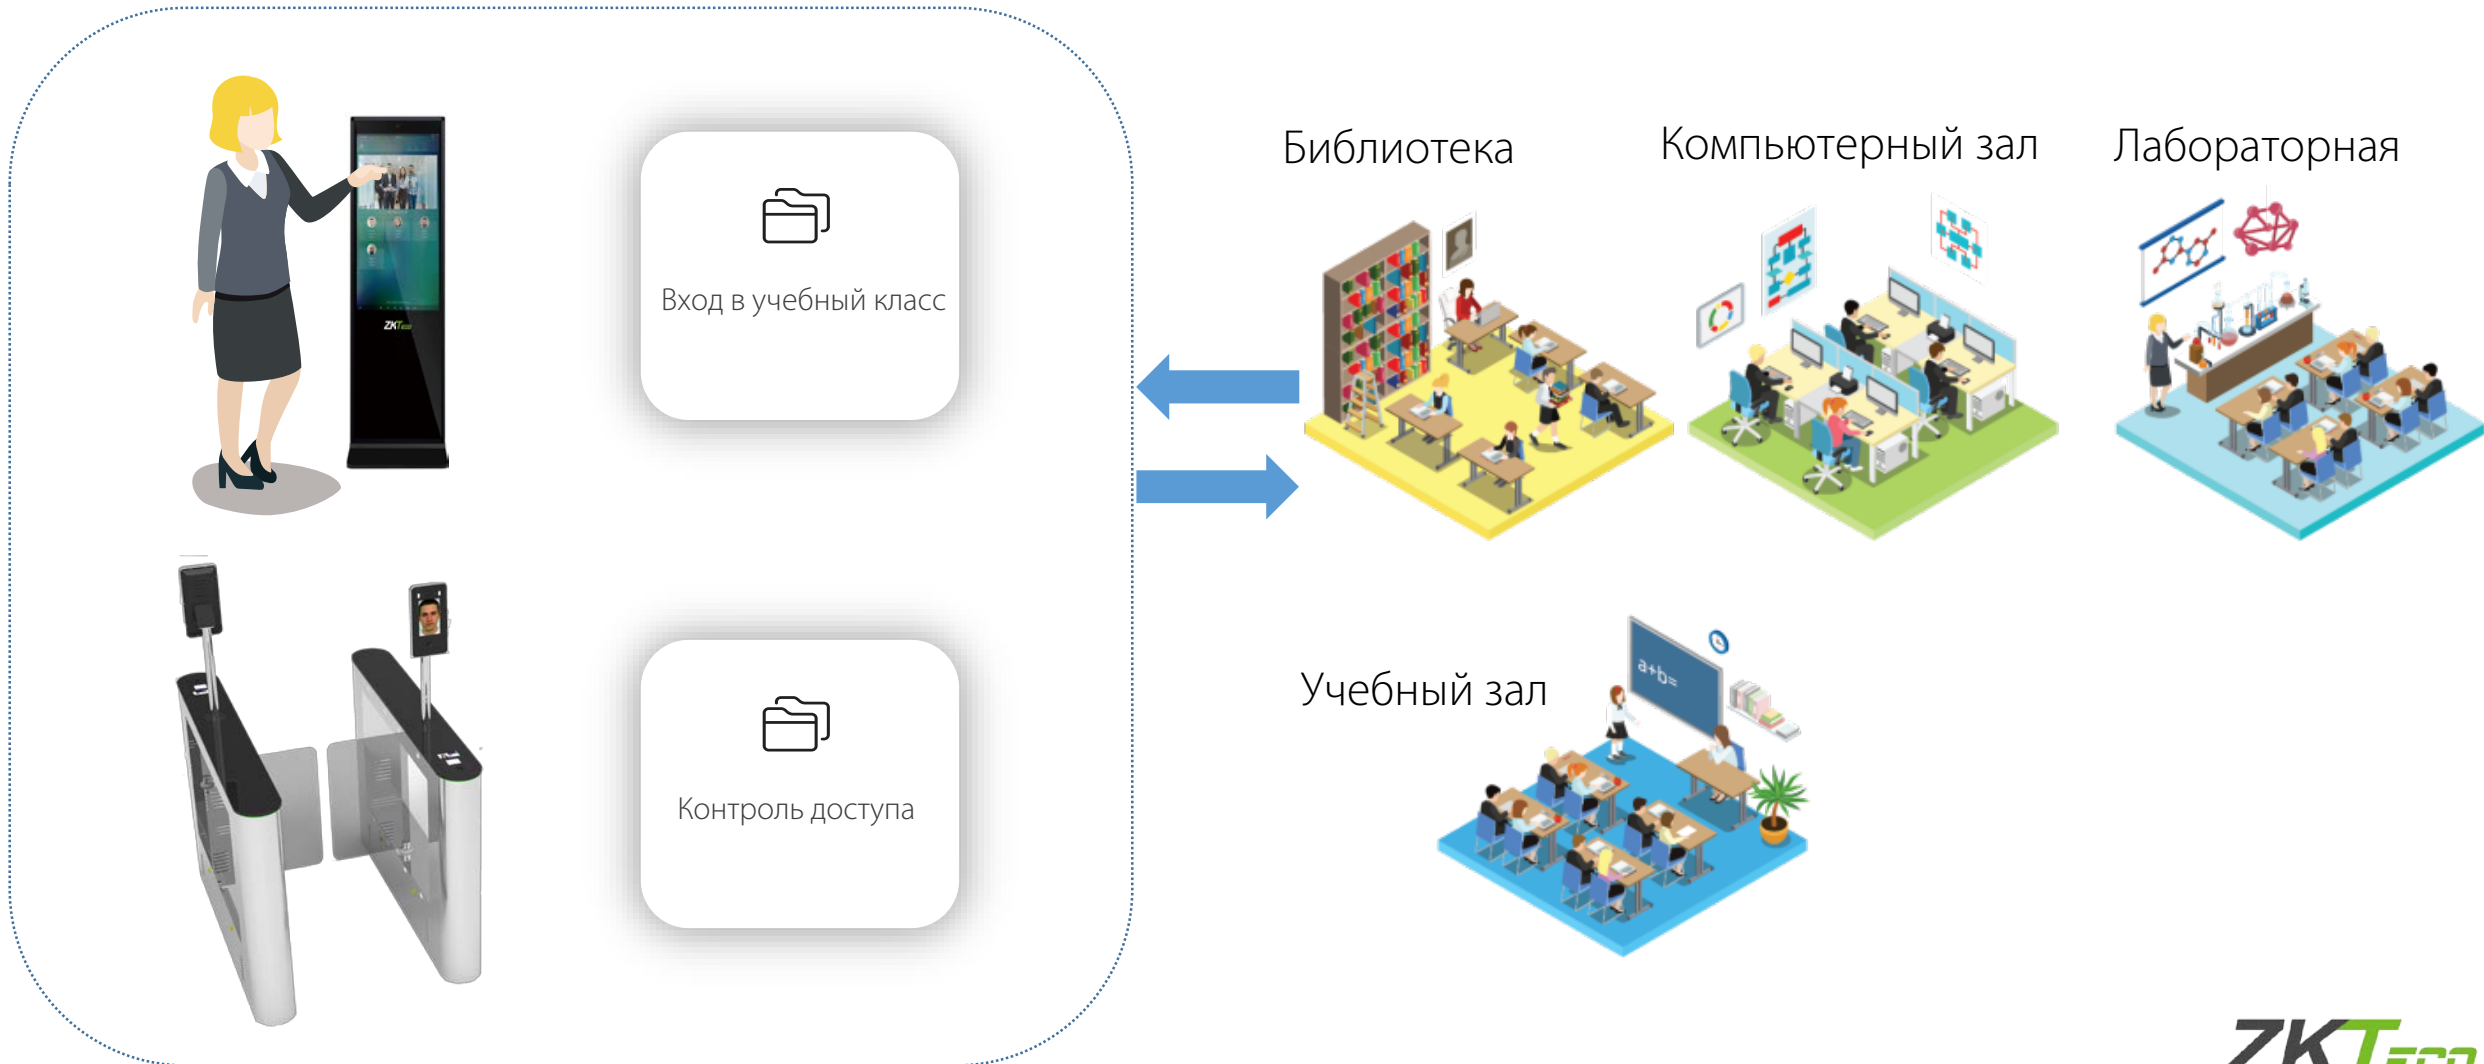

Учебное заведение