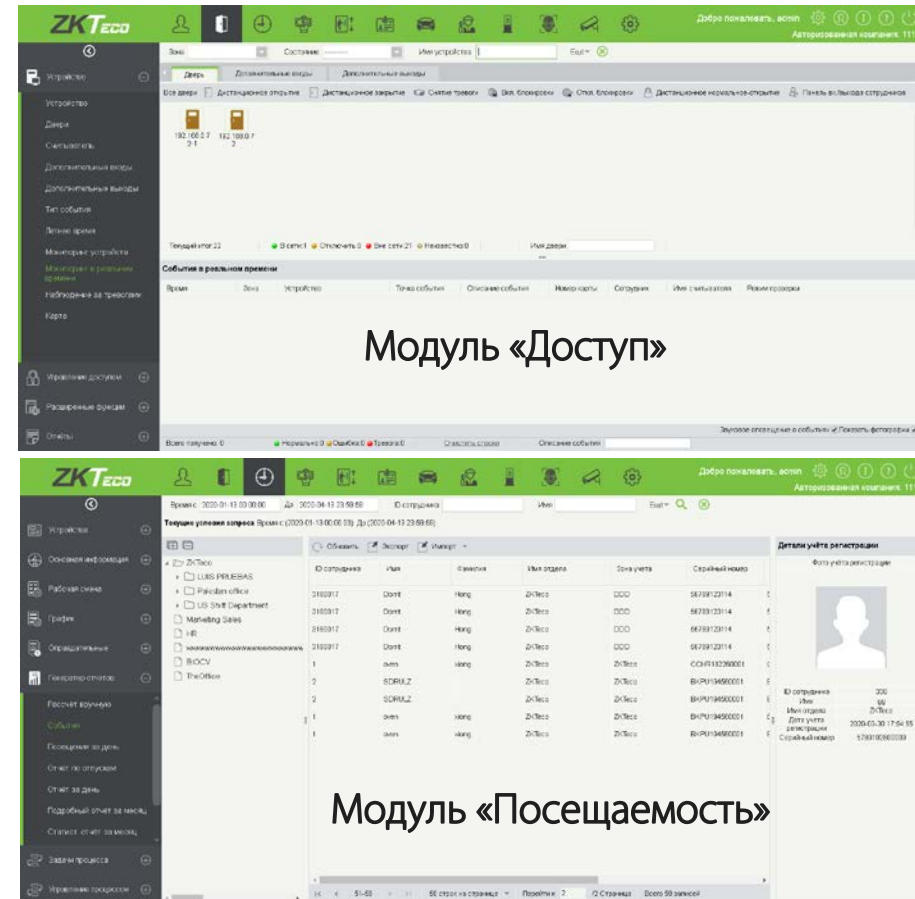

Вариант 2

Внутриплатформенная связь между модулями

NVR и IPC распознавания лиц были интегрированы в платформу, что позволяет **ZKBioSecurity** управлять устройствами контроля доступа и учета рабочего времени основываясь на результатах распознавания лиц.