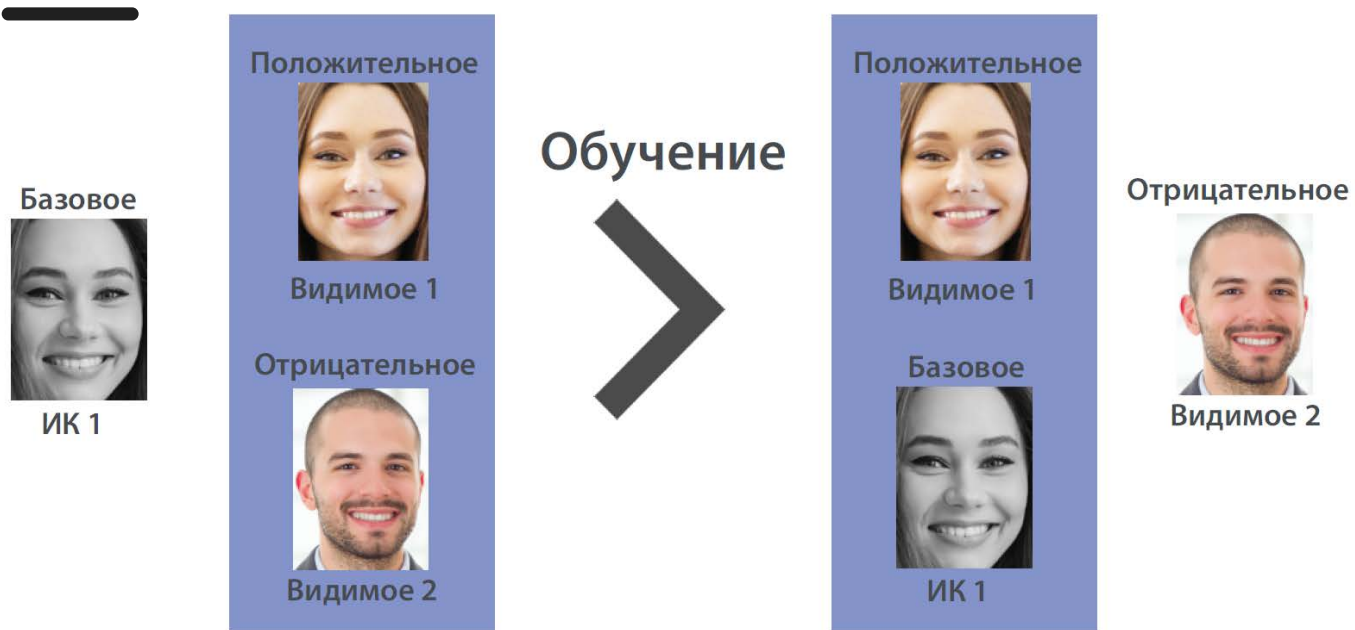

Распознавание Visible Light