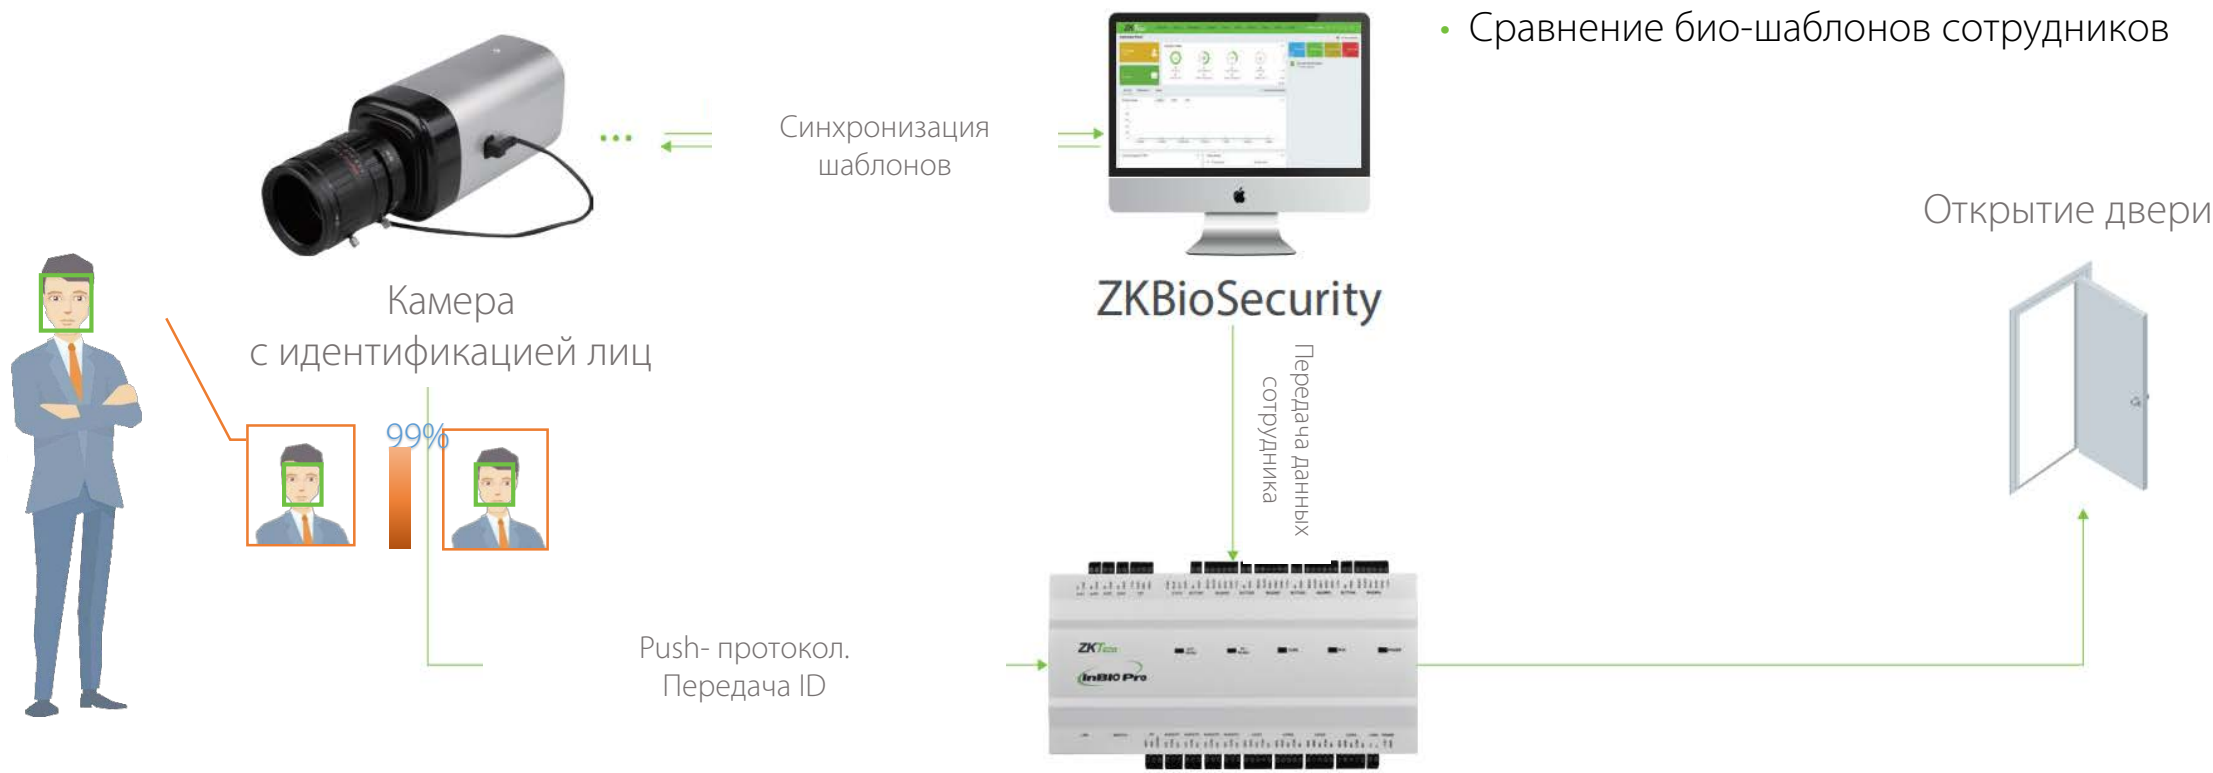

Вариант 1

Видеокамера с идентификацией лиц для захвата и вывода результатов идентификации. Видеокамера сама выполняет идентификацию, имеет память 10 000 шаблонов лиц, а также поддерживает загрузку шаблонов с помощью программного обеспечения. Для выполнения захвата и сравнения требуется всего одна камера. Это наиболее простой путь создания системы контроля доступа.

- Усиленная безопасность с распознаванием лиц
- Smart алгоритм для лучшего распознавания
- Сравнение био-шаблонов сотрудников